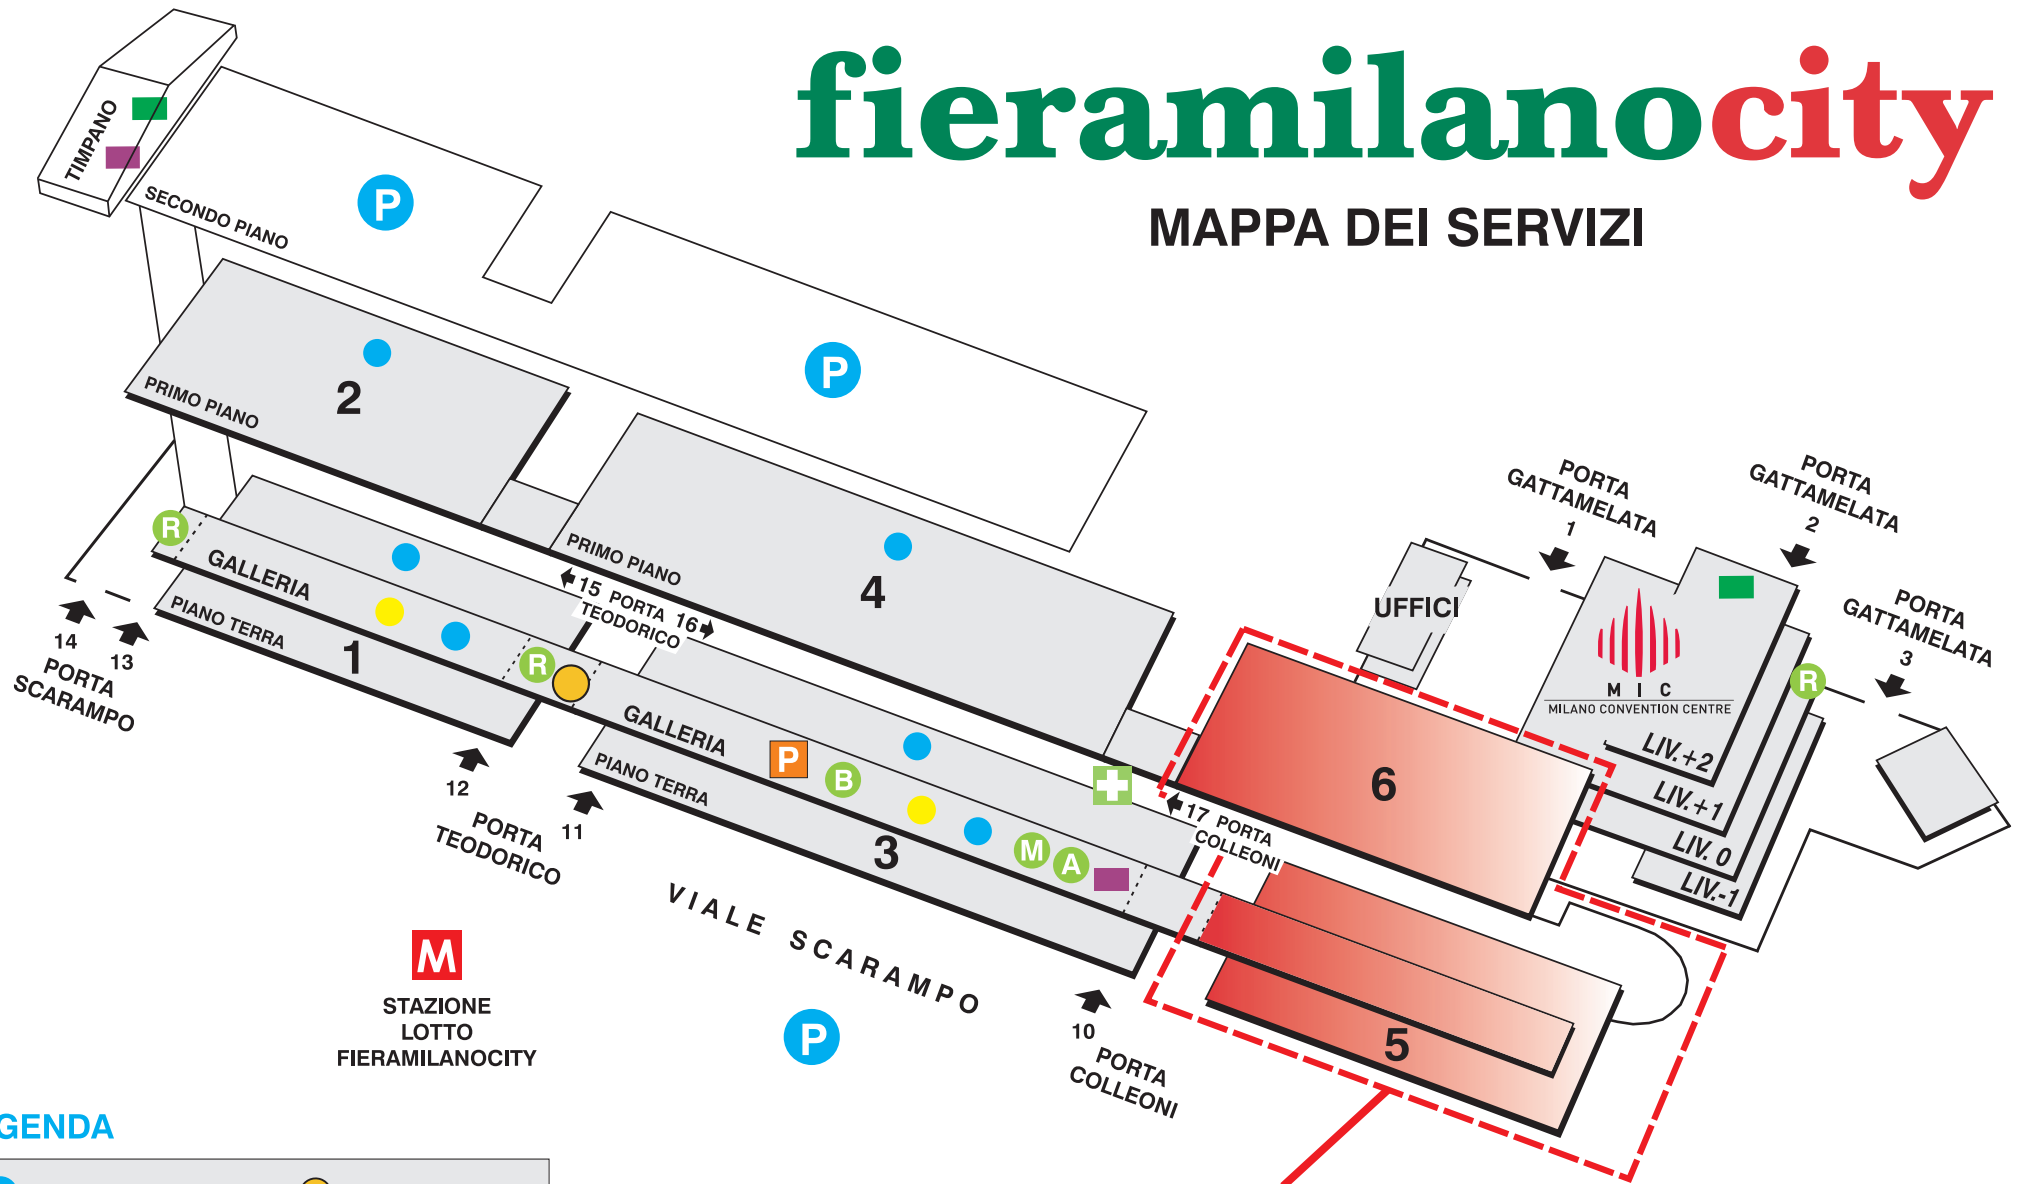

# fieramilano city

## MAPPA DEI SERVIZI

**M**  
STAZIONE  
LOTTO  
FIERAMILANOCITY

### LEGENDA

<b>P</b>	PARCHEGGIO AUTO	<b>●</b>	CENTRO SERVIZI
<b>M</b>	STAZIONE METROPOLITANA	<b>■</b>	SALE CONVEGNO
<b>R</b>	RECEPTION	<b>●</b>	SNACK BAR
<b>P</b>	ASSISTENZA TECNICA ESPOSITORI	<b>■</b>	RISTORANTE
<b>M</b>	UFFICI ORGANIZZATORI MOSTRE	<b>●</b>	SELF SERVICE
<b>A</b>	UFFICI AMMINISTRAZIONE	<b>B</b>	BANCA
		<b>+</b>	PRIMO SOCCORSO

**AREA DESTINATA  
ALL' AMPLIAMENTO  
DEL CENTRO CONGRESSI**

**M**  
STAZIONE  
AMENDOLA  
FIERAMILANOCITY